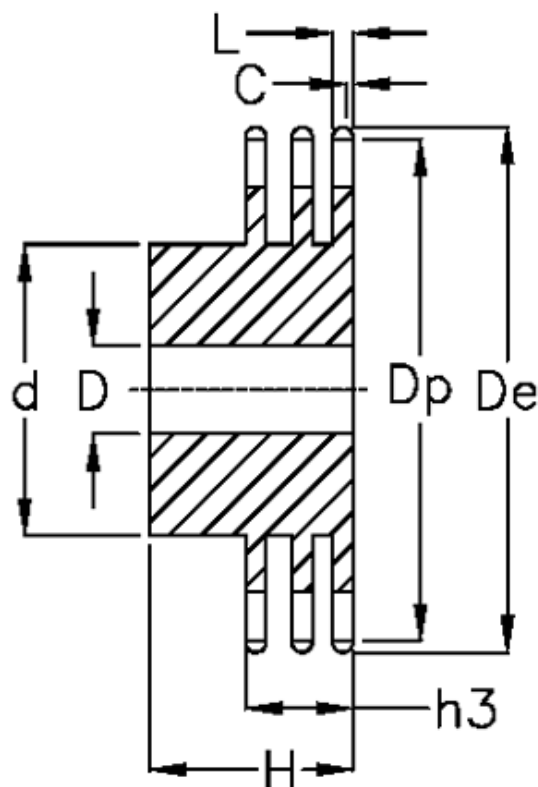

Varenummer: 616013010011
Beskrivelse: Navhjul 24 B-3 Z=11 triplex
forboret

Mål

Antal tænder	= 11
C	= 4
d	= 90
D	= 25±0,5
De	= 150
Dp	= 135.21
For kædebetegnelse	= 24 B-3
For kæde størrelse	= 1 1/2" x 1"

H	= 150
h3	= 120.3
L	= 23.6